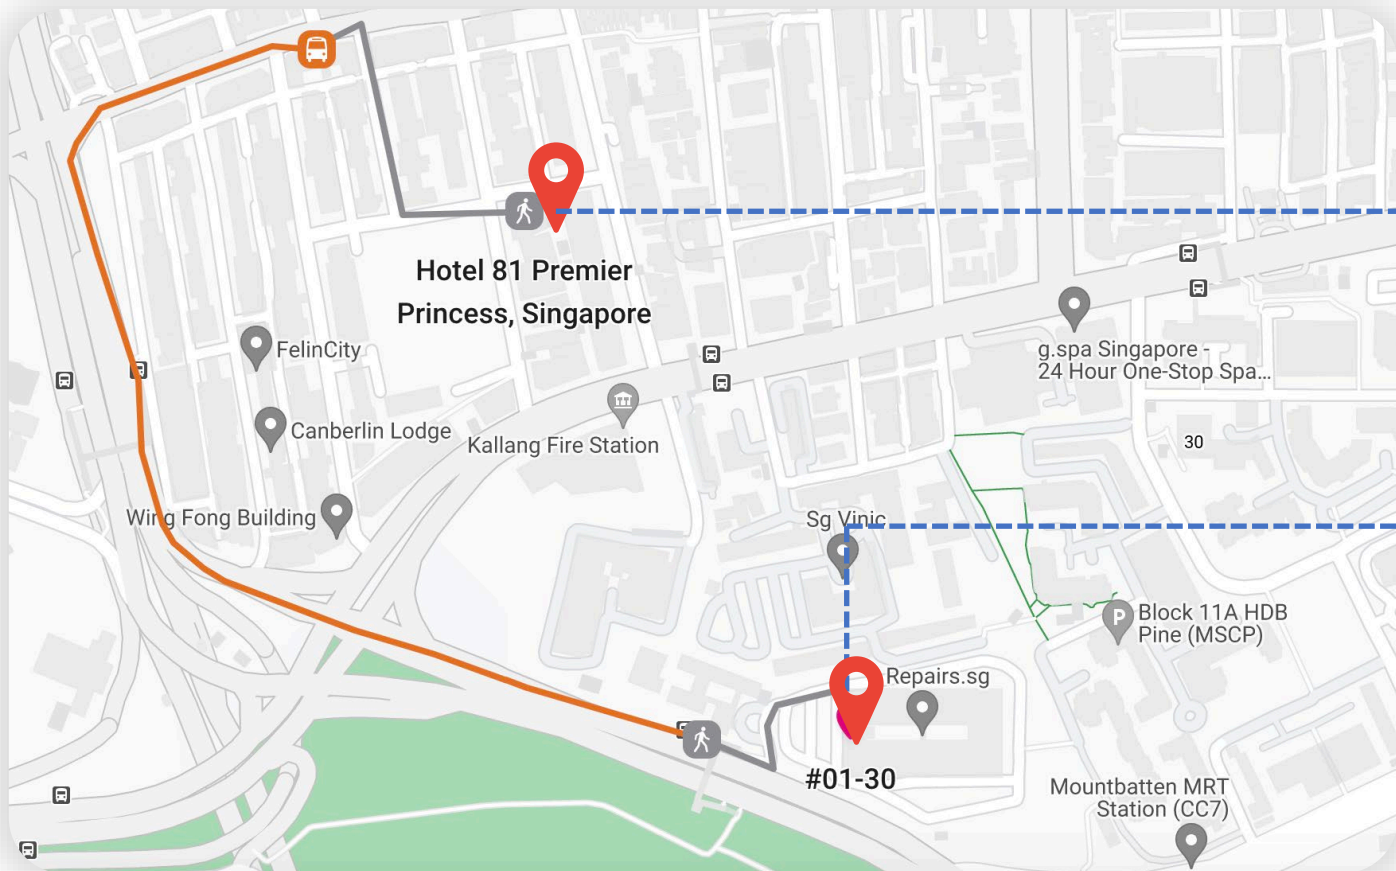

HOTEL 81

ROOM PHOTO

MAP

**Hotel 81
Premier Princess**

21 Lor 12 Geylang, S399001

ERC INSTITUTE

229 Mountbatten Rd
#01-30, S398007

徒歩距離:

10-15 分

タクシー距離:

03-05 分